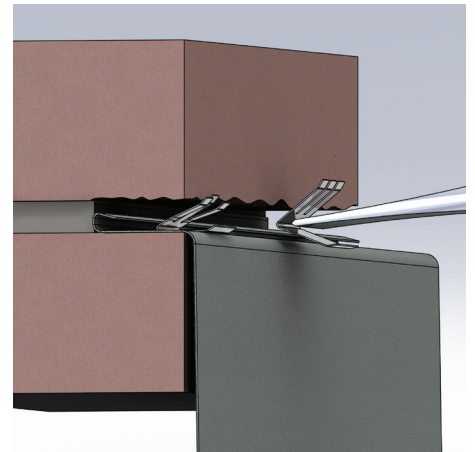

TiLoc® RVS voegklem

TiLoc® de nieuwe verbeterde universele voegklem voor lood en loodvervangers (patented)

Snelle montage en superklemkracht

De voegklem is optimaal klemmend omdat TiLoc® zich aanpast aan de voeghoogte en de ruwheid van elk oppervlak. De klemmetjes hebben een extra griphoek aan de bovenzijde voor optimale fixatie. Snelle montage; met eenvoudig gereedschap is de voegklem vlot in de voeg te tikken.

TiLoc®, een nieuwe RVS voegklem met een vlakke onderzijde ter voorkoming van beschadiging van het lood of loodvervanger. Bovendien een snelle en zekere verwerking.

De voegklem is optimaal klemmend omdat hij zich aanpast aan de voeghoogte en elk oppervlak.

De klemmetjes hebben een extra griphoek aan de bovenzijde voor een optimale fixatie.

De TiLoc® RVS voegklem zit verpakt per 100 stuks in een doosje.