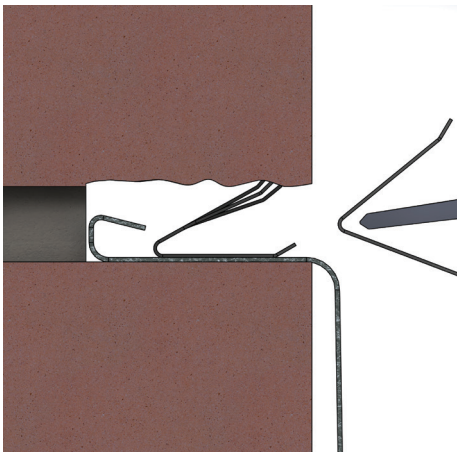

TiLoc® RVS voegklem

TiLoc® de nieuwe verbeterde universele voegklem voor lood en loodvervangers (patented)

Snelle montage en superklemkracht

De voegklem is optimaal klemmend omdat TiLoc® zich aanpast aan de voeghoogte en de ruwheid van elk oppervlak. De klemmetjes hebben een extra griphoek aan de bovenzijde voor optimale fixatie. Snelle montage; met eenvoudig gereedschap is de voegklem vlot in de voeg te tikken.

TiLoc®, een nieuwe RVS voegklem met een vlakke onderzijde ter voorkoming van beschadiging van het lood of loodvervanger. Bovendien een snelle en zekere verwerking.

De voegklem is optimaal klemmend omdat hij zich aanpast aan de voeghoogte en elk oppervlak.

De klemmetjes hebben een extra griphoek aan de bovenzijde voor een optimale fixatie.

De TiLoc® RVS voegklem zit verpakt per 100 stuks in een doosje.